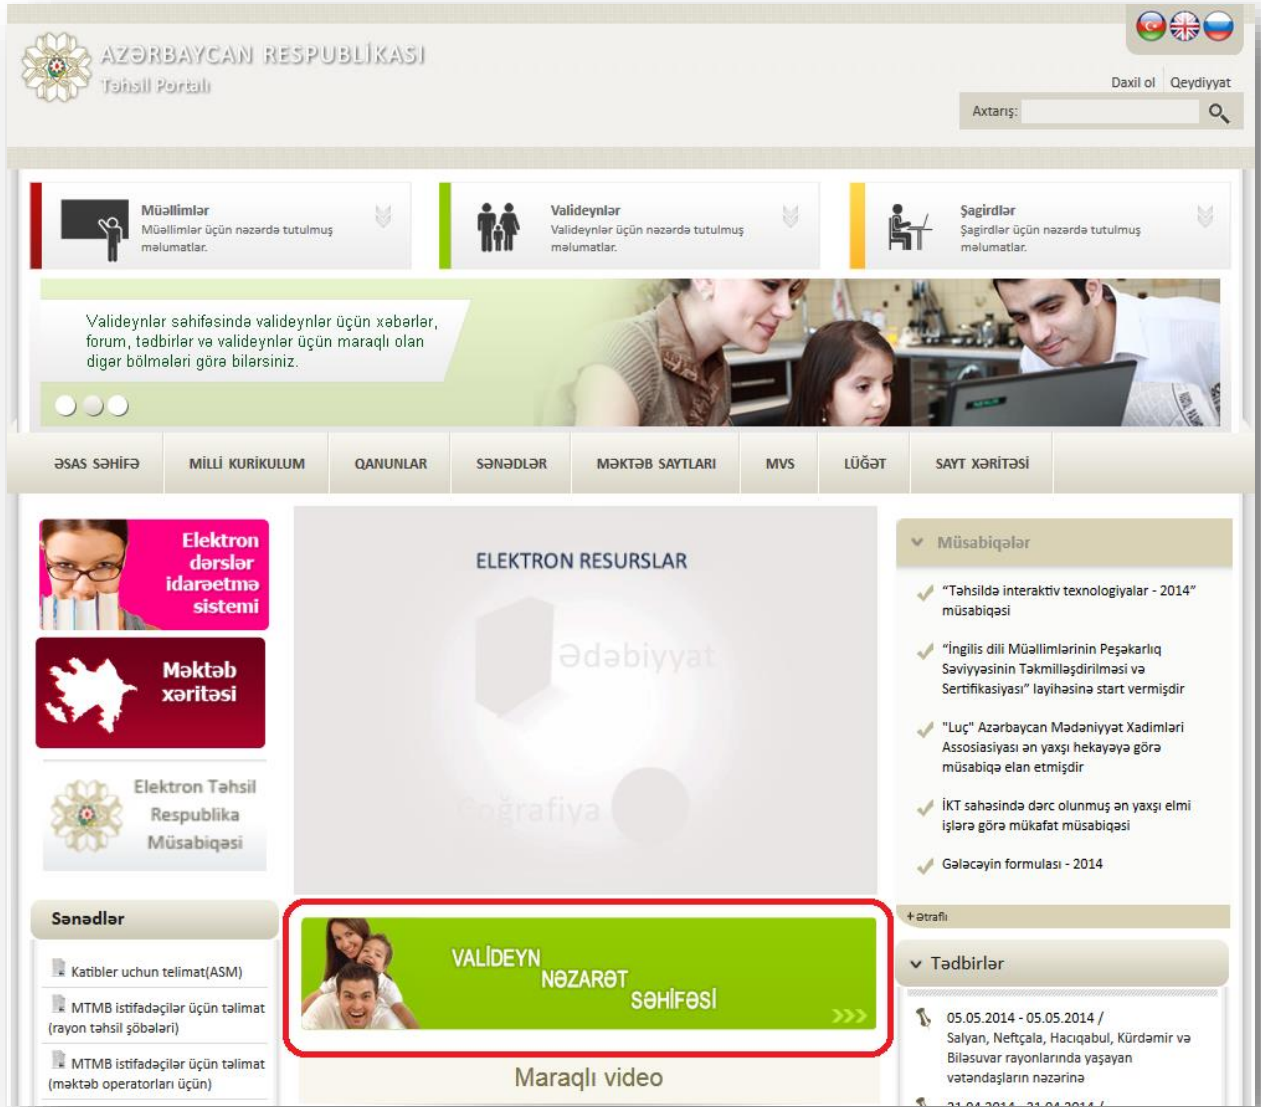

# **VALİDEYN NƏZARƏTİ SİSTEMİ ÜZRƏ İSTİFADƏÇİ TƏLİMATI**

**Bakı – 2016**

# 1. SİSTEMƏ GİRİŞ

Valideyn Nəzarəti Sisteminə daxil olmaq üçün valideynlər [www.edu.az](http://www.edu.az) saytına daxil olaraq *Valideyn Nəzarət Səhifəsi* üzərinə basmalıdır.

Şəkil 1. Valideyn Nəzarət Səhifəsi

Açılmış pəncərədə valideyn məktəb tərəfindən ona verilmiş xüsusi istifadəçi adını və şifrəsini daxil etməlidir.